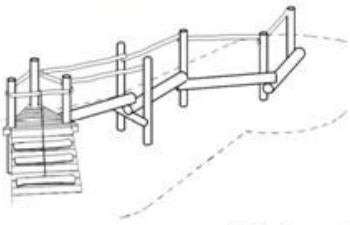

Springbrug (2.20)

Speelpiramide hut (3.6.A) * Hoogte max. 1.50 mtr

SIK-Holz

Locatie / indicatie:

Voorbeeldfoto's: gummi springbrug en speelpiramide hut

Acacia-Robinia
duurzame hardhouten speeltoestellen

Balanceercombinatie (2.1.4.1)

Veerwip mug (1.31.3)

SIK-Holz

Locatie / indicatie:

Voorbeeldfoto's: schuine klimwand met hulpbouw en dubbele veerwip

Acacia-Robinia
duurzame hardhouten speeltoestellen