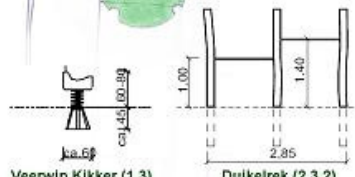

Veerwip Kikker (1.13)