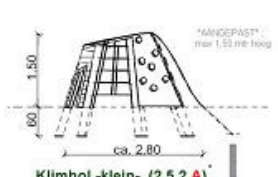

Klimhol -klein- (2.5.2.A)